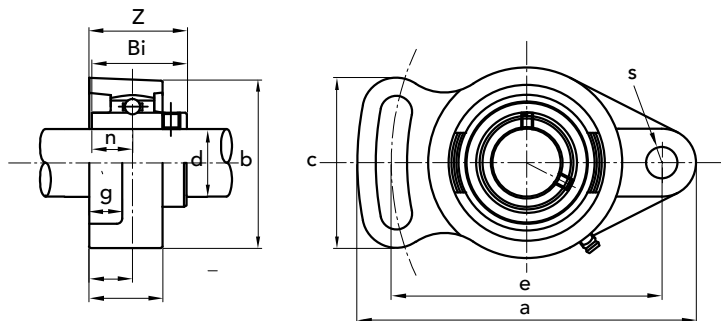

UCFA 200

DAL 202 AL 211
PREDISPOSTI PER MONTAGGIO
COPERCHIETTO

SUPPORTI IN GHISA SERIE UCFA 200

UCFA	CODICE	albero foro Ø mm	DIMENSIONI mm											dim cuscinetto No.	bullone mm	sede No.	peso kg
			a	e	i	g	l	s	b	z	c	Bi	n				
202	93310202	15	98	78	15	11	25,5	10	60	33,3	50	31,1	12,7	UC 202	M8	FA202	0,47
203	93310203	17	98	78	15	11	25,5	10	60	33,3	50	31,1	12,7	UC 203	M8	FA203	0,47
204	93310204	20	98	78	15	11	25,5	10	60	33,3	50	31,1	12,7	UC 204	M8	FA204	0,47
205	93310205	25	124	98	16	13	27	12	70	35,7	65	34	14,3	UC 205	M10	FA205	0,68
206	93310206	30	141	117	18	13	31	12	83	40,2	72	38,1	15,9	UC 206	M10	FA206	1,00
207	93310207	35	155	130	19	14	34	14	96	44,4	82	42,9	17,5	UC 207	M12	FA207	1,50
208	93310208	40	171	144	21	14	38	14	105	51,2	87	49,2	19	UC 208	M12	FA208	1,90