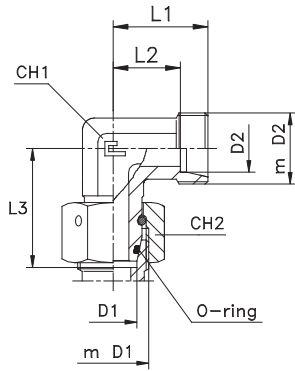

ADJUSTABLE MALE STUD ELBOW

Type: 6042...1 Body