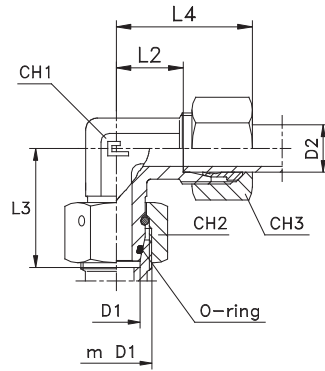

Type: 6042.. B3 Ring