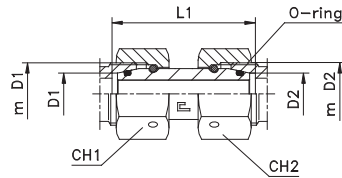

# STRAIGHT COUPLING WITH SWIVEL NUT

Type: 6035..

Series DIN	60.... bar	61.... bar	Ordering Complete	Ø Tube		m D1	m D2	L1	CH1	CH2	
				D1	D2						
S	800	630	603548	8	6	16x1,5	14x1,5	37	19	17	
			603549	10	6	18x1,5	14x1,5	38	22	17	
	603550		12	6	20x1,5	14x1,5	39	24	17		
	603551		10	8	18x1,5	16x1,5	38	22	19		
	603552		12	8	20x1,5	16x1,5	39	24	19		
	603553		12	10	20x1,5	18x1,5	40	24	22		
	630	400	603554	16	10	24x1,5	18x1,5	44	30	22	
			603555	16	12	24x1,5	20x1,5	45	30	24	
			603556	20	12	30x2	20x1,5	48,5	36	24	
			603557	20	16	30x2	24x1,5	52,5	36	30	
			603558	25	16	36x2	24x1,5	56	46	30	
			603559	30	16	42x2	24x1,5	58,5	50	30	
		420	603560	25	20	36x2	30x2	59,5	46	36	
			603561	30	20	42x2	30x2	62	50	36	
			315	603562	38	20	52x2	30x2	64	60	36
			400	603563	30	25	42x2	36x2	65,5	50	46
315	603564	38	25	52x2	36x2	67,5	60	46			
603565	38	30	52x2	42x2	70	60	50				
S/L	500	315	603566	6	6	14x1,5	12x1,5	37	17	14	
			603567	8	8	16x1,5	14x1,5	37	19	17	
			603568	10	10	18x1,5	16x1,5	37,5	22	19	
	400		603569	12	12	20x1,5	18x1,5	38,5	24	22	
			603570	16	15	24x1,5	22x1,5	46,5	30	27	
			603571	18	16	26x1,5	24x1,5	46	32	30	
L/S	603572	20	18	30x2	26x1,5	49,5	36	32			
250	160	L/S	603573	22	20	30x2	30x2	52,5	36	36	
		S/L	603574	25	22	36x2	30x2	56	46	36	
		L/S	603575	28	25	36x2	36x2	57	41	46	
		S/L	603576	30	28	42x2	36x2	59,5	50	41	
		L/S	603577	35	30	45x2	42x2	65	50	50	
		S/L	603578	38	35	52x2	45x2	67	60	50	
		L/S	603579	42	38	52x2	52x2	67	60	60	