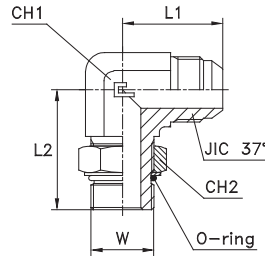

ADJUSTABLE MALE STUD ELBOW WITH O-RING

Thread UNF/UN-2A

Type: 2046...3

Series JIC	20.... bar	21.... bar	Ordering Complete	Ø Tube M	Ø Tube W	W	L1	L2	CH1	CH2	JIC 37°
UNIVERSAL	400	400	204601.3	6	1/4	7/16-20	23	27	11	14	7/16-20
			204602.3	8	5/16	1/2-20	24	29	14	17	1/2-20
	350	350	204603.3	10	3/8	9/16-18	27,5	32	14	17	9/16-18
			204604.3	12	1/2	3/4-16	32	37	19	22	3/4-16
			204605.3	14-15-16	5/8	7/8-14	37	43	22	27	7/8-14
			204606.3	18-20	3/4	1 1/16-12	42	49,5	27	32	1 1/16-12
	290	290	204607.3	25	1	1 5/16-12	46	52	33	41	1 5/16-12
	240	240	204608.3	30-32	1 1/4	1 5/8-12	53	58	41	50	1 5/8-12
			204609.3	38	1 1/2	1 7/8-12	59	60	48	55	1 7/8-12
	400	400	204610.3	6	1/4	1/2-20	24	29	14	17	7/16-20
	350	350	204611.3	6	1/4	9/16-18	24	32	14	17	7/16-20
			204612.3	8	5/16	9/16-18	24	32	14	17	1/2-20
			204613.3	10	3/8	7/16-20	27,5	28	14	14	9/16-18
			204614.3	10	3/8	1/2-20	27,5	29	14	17	9/16-18
			204615.3	10	3/8	3/4-16	29,5	37	19	22	9/16-18
			204616.3	10	3/8	7/8-14	31,5	43	22	27	9/16-18
			204617.3	12	1/2	9/16-18	32	36,5	19	17	3/4-16
			204618.3	12	1/2	7/8-14	34	43	22	27	3/4-16
			204619.3	12	1/2	1 1/16-12	36	49,5	27	32	3/4-16
			204620.3	14-15-16	5/8	3/4-16	37	39,5	22	22	7/8-14
			204621.3	14-15-16	5/8	1 1/16-12	39	49,5	27	32	7/8-14
			204622.3	18-20	3/4	3/4-16	42	41,5	27	22	1 1/16-12
			204623.3	18-20	3/4	7/8-14	42	47	27	27	1 1/16-12
			290	290	204624.3	18-20	3/4	1 5/16-12	45	52	33
	204625.3	25			1	1 1/16-12	46	51,5	33	32	1 5/16-12
	240	240	204626.3	25	1	1 5/8-12	52	58	41	50	1 5/16-12

Notes: If you wish to order a fitting in stainless steel, please change the first two digit from 20.... to 21.... .
Articles available on scheduled orders only.