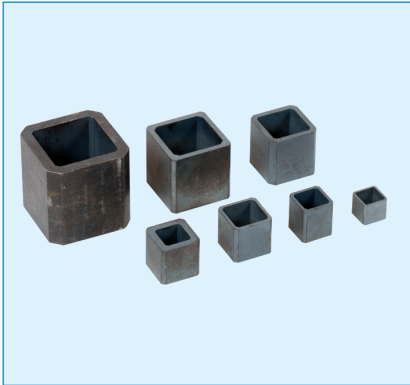

**RIDUZIONI QUADRE
SQUARE ADAPTERS**

MATERIALE: ACCIAIO - MATERIAL: STEEL	
CODICE - CODE	DIMENSIONI (IN mm) - DIMENSIONS (IN mm)
04400110901	Quadra 11x9 - Square 11x9
04400141101	Quadra 14x11 - Square 14x11
04400171101	Quadra 17x11 - Square 17x11
04400171401	Quadra 17x14 - Square 17x14
04400221701	Quadra 22x17 - Square 22x17
04400272201	Quadra 27x22 - Square 27x22
04400362701	Quadra 36x27 - Square 36x27

MATERIALE: AISI 316 - MATERIAL: AISI 316	
CODICE - CODE	DIMENSIONI (IN mm) - DIMENSIONS (IN mm)
04400110902	Quadra 11x9 - Square 11x9
04400140901	Quadra 14x9 - Square 14x9
04400141102	Quadra 14x11 - Square 14x11
04400171402	Quadra 17x14 - Square 17x14
04400221702	Quadra 22x17 - Square 22x17
04400272202	Quadra 27x22 - Square 27x22
04400362702	Quadra 36x27 - Square 36x27